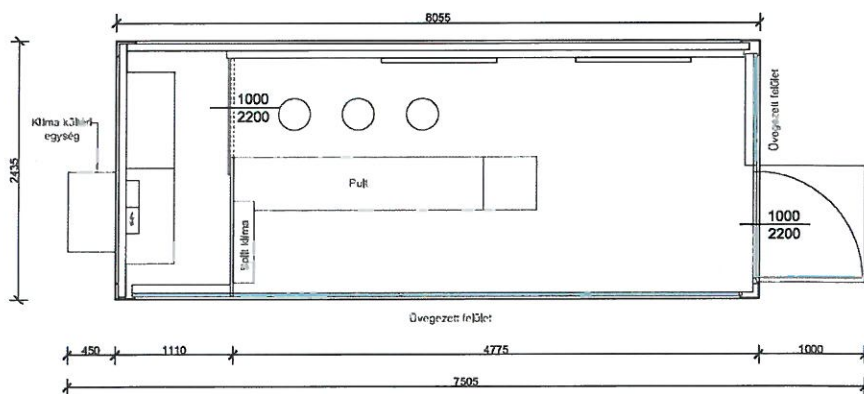

TARTALOMJEGYZÉK:

MÉRETEK	3.oldal
LÁTVÁNYTERVEK:	4.oldal
CSATLAKOZÁS ERŐSÁRAMHOZ	5.oldal
KONTÉNER SZÁLLÍTÁSA	6.oldal

A konténer kialakítása, elrendezése és arculata a Magyar Telekom NyRT szellemi tulajdona. Minden jog fenntartva!

LÁTVÁNYTERV:

A konténer kialakítása, elrendezése és arculata a Magyar Telekom NyRT szellemi tulajdona. Minden jog fenntartva!

MÉRETEK:

A konténer kialakítása, elrendezése és arculata a Magyar Telekom NyRT szellemi tulajdona. Minden jog fenntartva!

CSATLAKOZÁS ERŐSÁRAMHOZ:

A telepítés helyszínén 32A-es lengőcsatlakozóra van szükség!
Csatlakozó:

A konténer kialakítása, elrendezése és arculata a Magyar Telekom NyRT szellemi tulajdona. Minden jog fenntartva!