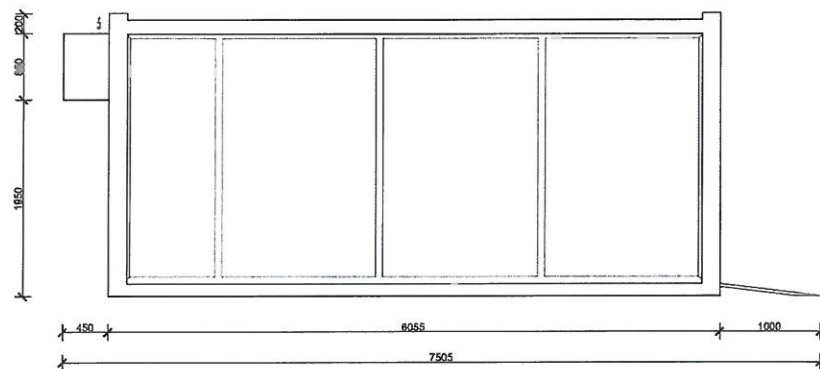

MÉRETEK:

A konténer kialakítása, elrendezése és arculata a Magyar Telekom NyRT szellemi tulajdona. Minden jog fenntartva!